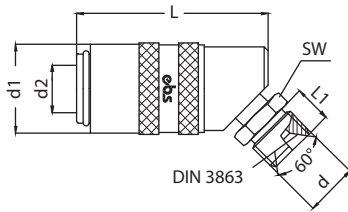

45° Kelepçesiz Hortum Gövde / 45° Hose Clamp Socket

| Valfli / With Valve | Valfsiz / Without Valve | d | d1 | d2 | d3 | L | L1 |
|------------------------|-------------------------|----|-----|----|----|----|----|
| Sipariş No Order No | Sipariş No Order No | | | | | | |
| 590 FGB 10-45 | 590 FG 10-45 | 10 | 7.5 | 23 | 13 | 52 | 29 |
| 590 FGB 13-45 | 590 FG 13-45 | 13 | 10 | 23 | 13 | 52 | 29 |

590
SERİSİ

Erkek Gövde / Male Thread Socket

| Valfli / With Valve | Valfsiz / Without Valve | d | d1 | d2 | L | L1 | SW |
|------------------------|-------------------------|----------|----|----|----|----|----|
| Sipariş No Order No | Sipariş No Order No | | | | | | |
| 590 EGB 13 | 590 EG 13 | BSP 1/4" | 23 | 13 | 52 | 9 | 21 |
| 590 EGB 17 | 590 EG 17 | BSP 3/8" | 23 | 13 | 52 | 9 | 21 |
| 590 EGB 21 | 590 EG 21 | BSP 1/2" | 23 | 13 | 52 | 9 | 21 |
| 590 EGB M16 | 590 EG M16 | M16x1.5 | 23 | 13 | 52 | 10 | 21 |

90° Erkek Gövde / 90° Male Thread Socket

| Valfli / With Valve | Valfsiz / Without Valve | d | d1 | d2 | L | L1 | SW |
|------------------------|-------------------------|----------|----|----|----|----|----|
| Sipariş No Order No | Sipariş No Order No | | | | | | |
| 590 EGB 13-90 | 590 EG 13-90 | BSP 1/4" | 23 | 13 | 52 | 9 | 15 |
| 590 EGB 17-90 | 590 EG 17-90 | BSP 3/8" | 23 | 13 | 52 | 9 | 19 |
| 590 EGB 21-90 | 590 EG 21-90 | BSP 1/2" | 23 | 13 | 52 | 9 | 21 |
| 590 EGB M16-90 | 590 EG M16-90 | M16x1.5 | 23 | 13 | 52 | 10 | 19 |

45° Erkek Gövde / 45° Male Thread Socket

| Valfli / With Valve | Valfsiz / Without Valve | d | d1 | d2 | L | L1 | SW |
|------------------------|-------------------------|----------|----|----|----|----|----|
| Sipariş No Order No | Sipariş No Order No | | | | | | |
| 590 EGB 13-45 | 590 EG 13-45 | BSP 1/4" | 23 | 13 | 52 | 9 | 15 |
| 590 EGB 17-45 | 590 EG 17-45 | BSP 3/8" | 23 | 13 | 52 | 9 | 19 |
| 590 EGB 21-45 | 590 EG 21-45 | BSP 1/2" | 23 | 13 | 52 | 9 | 21 |
| 590 EGB M16-45 | 590 EG M16-45 | M16x1.5 | 23 | 13 | 52 | 10 | 19 |