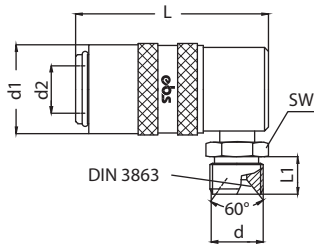

45° Hortum Gövde / 45° Hose Tail Socket

| Valfli / With Valve | Valfsiz / Without Valve | d | d1 | d2 | d3 | L | L1 |
|------------------------|-------------------------|----|-----|----|----|----|----|
| Sipariş No Order No | Sipariş No Order No | | | | | | |
| 590 HGB 10-45 | 590 HG 10-45 | 10 | 7.5 | 23 | 13 | 52 | 26 |
| 590 HGB 13-45 | 590 HG 13-45 | 13 | 10 | 23 | 13 | 52 | 26 |

45° Kelepçesiz Hortum Gövde / 45° Hose Clamp Socket

| Valfli / With Valve | Valfsiz / Without Valve | d | d1 | d2 | d3 | L | L1 |
|------------------------|-------------------------|----|-----|----|----|----|----|
| Sipariş No Order No | Sipariş No Order No | | | | | | |
| 590 FGB 10-45 | 590 FG 10-45 | 10 | 7.5 | 23 | 13 | 52 | 29 |
| 590 FGB 13-45 | 590 FG 13-45 | 13 | 10 | 23 | 13 | 52 | 29 |

590
SERİSİ

Erkek Gövde / Male Thread Socket

| Valfli / With Valve | Valfsiz / Without Valve | d | d1 | d2 | L | L1 | SW |
|------------------------|-------------------------|----------|----|----|----|----|----|
| Sipariş No Order No | Sipariş No Order No | | | | | | |
| 590 EGB 13 | 590 EG 13 | BSP 1/4" | 23 | 13 | 52 | 9 | 21 |
| 590 EGB 17 | 590 EG 17 | BSP 3/8" | 23 | 13 | 52 | 9 | 21 |
| 590 EGB 21 | 590 EG 21 | BSP 1/2" | 23 | 13 | 52 | 9 | 21 |
| 590 EGB M16 | 590 EG M16 | M16x1.5 | 23 | 13 | 52 | 10 | 21 |

90° Erkek Gövde / 90° Male Thread Socket

| Valfli / With Valve | Valfsiz / Without Valve | d | d1 | d2 | L | L1 | SW |
|------------------------|-------------------------|----------|----|----|----|----|----|
| Sipariş No Order No | Sipariş No Order No | | | | | | |
| 590 EGB 13-90 | 590 EG 13-90 | BSP 1/4" | 23 | 13 | 52 | 9 | 15 |
| 590 EGB 17-90 | 590 EG 17-90 | BSP 3/8" | 23 | 13 | 52 | 9 | 19 |
| 590 EGB 21-90 | 590 EG 21-90 | BSP 1/2" | 23 | 13 | 52 | 9 | 21 |
| 590 EGB M16-90 | 590 EG M16-90 | M16x1.5 | 23 | 13 | 52 | 10 | 19 |