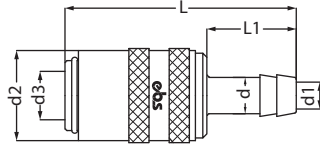

590
SERİSİ

Hortum Gövde / Hose Tail Socket

| Valfli / With Valve | Valfsiz / Without Valve | d | d1 | d2 | d3 | L | L1 |
|------------------------|-------------------------|----|-----|----|----|----|----|
| Sipariş No Order No | Sipariş No Order No | | | | | | |
| 590 HGB 10 | 590 HG 10 | 10 | 7.5 | 23 | 13 | 59 | 23 |
| 590 HGB 13 | 590 HG 13 | 13 | 10 | 23 | 13 | 59 | 23 |

Kelepçesiz Hortum Gövde / Hose Clamp Socket

| Valfli / With Valve | Valfsiz / Without Valve | d | d1 | d2 | d3 | L | L1 |
|------------------------|-------------------------|----|-----|----|----|----|----|
| Sipariş No Order No | Sipariş No Order No | | | | | | |
| 590 FGB 10 | 590 FG 10 | 10 | 7.5 | 23 | 13 | 64 | 28 |
| 590 FGB 13 | 590 FG 13 | 13 | 10 | 23 | 13 | 64 | 28 |

90° Hortum Gövde / 90° Hose Tail Socket

| Valfli / With Valve | Valfsiz / Without Valve | d | d1 | d2 | d3 | L | L1 |
|------------------------|-------------------------|----|-----|----|----|----|----|
| Sipariş No Order No | Sipariş No Order No | | | | | | |
| 590 HGB 10-90 | 590 HG 10-90 | 10 | 7.5 | 23 | 13 | 52 | 29 |
| 590 HGB 13-90 | 590 HG 13-90 | 13 | 10 | 23 | 13 | 52 | 29 |

590
SERİSİ

Erkek Gövde / Male Thread Socket

| Valfli / With Valve | Valfsiz / Without Valve | d | d1 | d2 | L | L1 | SW |
|------------------------|-------------------------|----------|----|----|----|----|----|
| Sipariş No Order No | Sipariş No Order No | | | | | | |
| 590 EGB 13 | 590 EG 13 | BSP 1/4" | 23 | 13 | 52 | 9 | 21 |
| 590 EGB 17 | 590 EG 17 | BSP 3/8" | 23 | 13 | 52 | 9 | 21 |
| 590 EGB 21 | 590 EG 21 | BSP 1/2" | 23 | 13 | 52 | 9 | 21 |
| 590 EGB M16 | 590 EG M16 | M16x1.5 | 23 | 13 | 52 | 10 | 21 |