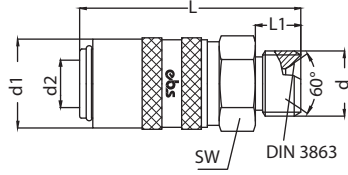

90° Kelepçesiz Hortum Gövde / 90° Hose Clamp Socket

| Valfli / With Valve | Valfsiz / Without Valve | d | d1 | d2 | d3 | L | L1 |
|------------------------|-------------------------|----|-----|----|----|----|----|
| Sipariş No Order No | Sipariş No Order No | | | | | | |
| 590 FGB 10-90 | 590 FG 10-90 | 10 | 7.5 | 23 | 13 | 52 | 29 |
| 590 FGB 13-90 | 590 FG 13-90 | 13 | 10 | 23 | 13 | 52 | 29 |

45° Hortum Gövde / 45° Hose Tail Socket

| Valfli / With Valve | Valfsiz / Without Valve | d | d1 | d2 | d3 | L | L1 |
|------------------------|-------------------------|----|-----|----|----|----|----|
| Sipariş No Order No | Sipariş No Order No | | | | | | |
| 590 HGB 10-45 | 590 HG 10-45 | 10 | 7.5 | 23 | 13 | 52 | 26 |
| 590 HGB 13-45 | 590 HG 13-45 | 13 | 10 | 23 | 13 | 52 | 26 |

45° Kelepçesiz Hortum Gövde / 45° Hose Clamp Socket

| Valfli / With Valve | Valfsiz / Without Valve | d | d1 | d2 | d3 | L | L1 |
|------------------------|-------------------------|----|-----|----|----|----|----|
| Sipariş No Order No | Sipariş No Order No | | | | | | |
| 590 FGB 10-45 | 590 FG 10-45 | 10 | 7.5 | 23 | 13 | 52 | 29 |
| 590 FGB 13-45 | 590 FG 13-45 | 13 | 10 | 23 | 13 | 52 | 29 |

590
SERİSİ

Erkek Gövde / Male Thread Socket

| Valfli / With Valve | Valfsiz / Without Valve | d | d1 | d2 | L | L1 | SW |
|------------------------|-------------------------|----------|----|----|----|----|----|
| Sipariş No Order No | Sipariş No Order No | | | | | | |
| 590 EGB 13 | 590 EG 13 | BSP 1/4" | 23 | 13 | 52 | 9 | 21 |
| 590 EGB 17 | 590 EG 17 | BSP 3/8" | 23 | 13 | 52 | 9 | 21 |
| 590 EGB 21 | 590 EG 21 | BSP 1/2" | 23 | 13 | 52 | 9 | 21 |
| 590 EGB M16 | 590 EG M16 | M16x1.5 | 23 | 13 | 52 | 10 | 21 |